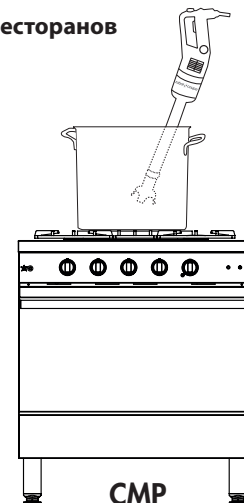

# СМР 250 Combi

D

Объём кастрюли:

до 15 л

Easy Plug

НАСАДКА  
ИЗ НЕРЖ.  
СТАЛИ

▶ Для ресторанов