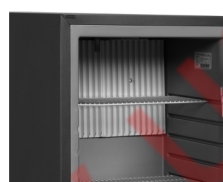

TM44G

Минибары

Особенности продукта

- Перенавешиваемая стеклянная дверь
- Плоский интегрированный испаритель
- Бесшумная работа
- Низкое энергопотребление
- Регулируемые полки
- Замок
- Светодиодная внутренняя подсветка

Интегрированный испаритель

Интегрированная ручка

Черный холодильный минибар с безрамной стеклянной дверью

Этот минибар из нашей линейки TM идеально подходит для демонстрации ассортимента напитков и закусок. Элегантность дизайну придает безрамная стеклянная дверь. Содержимое ярко выделяется на фоне черного интерьера благодаря светодиодной подсветке. Абсорбционный минибар работает бесшумно — фактический уровень шума составляет 0 дБ(А). Благодаря этому минибар идеально подходит для гостиничных номеров, офисов или для размещения на прилавке в вестибюлях или небольших кафе.

Конструкция и материал		Размеры и содержимое		Питание и потребление	
Количество и тип дверей	1 распашная стеклянная дверь	Температурный диапазон	°C От +5 до +12	Энергетическая классификация	G
Перенавешиваемая дверь	Да	Климатический класс	3	Потребляемая энергия	кВт/24ч 0.8
Количество и тип полок	2 решетчатые серые полки	Вес брутто / нетто	кг 24 / 22	Годовое энергопотребление	кВт ч/год 292
Ножки / опоры	4 регулируемые ножки	Общий / полезный объем	л 36 / 35	Входная мощность	Вт 65
наружная отделка	Черный	Охлаждение и функции		Напряжение / Частота	V/Hz 220-240/50-60
внутренняя отделка	АБС, RAL7005	Тип контроллера	Электронный	Уровень шума	дБ(А) 0
внутренняя подсветка	LED	Тип охлаждения	Абсорбционный	Габаритные размеры	
Замок	Да	Тип разморозки	Автоматический	Внутренний размер (ШхГхВ)	мм 312 x 250 x 455
		Хладагент	NH3	Габаритный размер (Ш x Г x В)	мм 402 x 457 x 560
		Количество хладагента	г 72	Размер в упаковке (ШхГхВ)	мм 450 x 495 x 610
				Кол-во на 40-футовый контейнер	шт 360