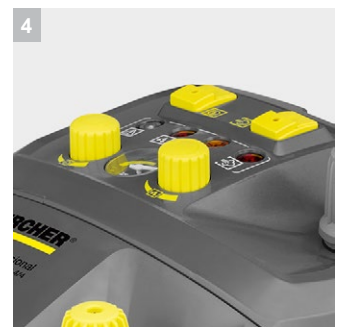

## SG 4/4

Профессиональный компактный пароочиститель SG 4/4 с высоким давлением пара (4 бар), плавной регулировкой его подачи и функцией VaroHydro гарантирует превосходную очистку и эффективную дезинфицирующую обработку (подтверждено сертификатом).

### 3 Система из двух баков

- Раздельные котел и заправочный бак позволяют заливать воду во время работы аппарата.
- Единовременный нагрев только части залитой в аппарат воды обеспечивает быстрое достижение рабочей температуры и равномерную подачу пара.