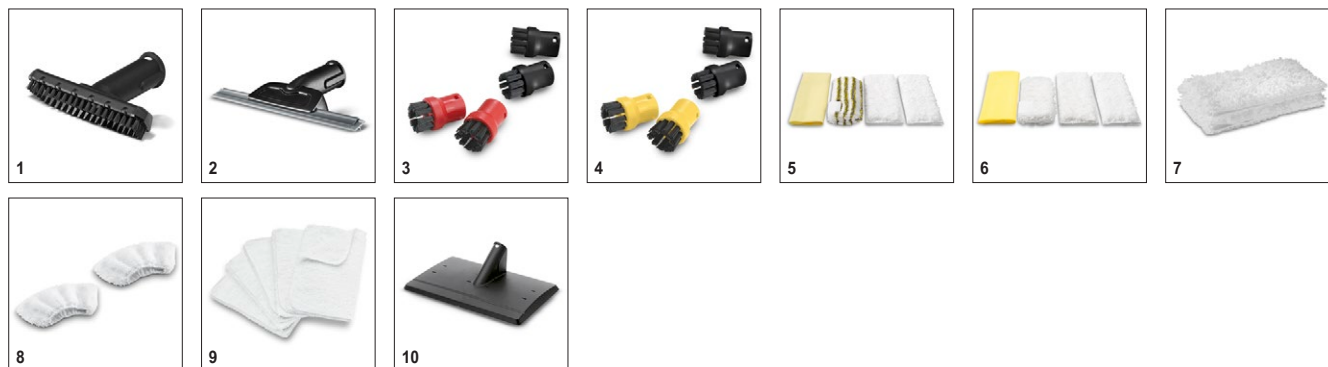

SG 4/4 1.092-104.0

KÄRCHER

		Артикул	Количество				Цена	Описание	
Насадки									
Ручная насадка	1	2.884-280.0	1 шт.					Для очистки душевых кабин, настенной плитки и т.д. Может применяться с обтяжкой или без нее.	☒
Насадка для окон	2	2.863-025.0	1 шт.					Насадка эффективно очищает окна, стеклянные и зеркальные поверхности с помощью пароочистителя.	☐
Наборы щеток									
Комплект круглых щеток	3	2.863-058.0	4 шт.					В двух различных цветах для разных областей применения (на кухне и в ванной).	☒
	4	2.863-264.0	4 шт.					Две черные и две желтые круглые щетки для разных мест применения. Прекрасно подходят для очистки швов, угловых участков и других труднодоступных мест.	☐
Комплекты текстильных салфеток									
Набор салфеток для ванной, 4 шт.	5	2.863-171.0	4 шт.					2 мягкие половые тряпки из плюша, 1 абразивная салфетка для удаления стойкого известково-мыльного налета и 1 полировальная салфетка, не оставляющая полос и ворсинок.	☐
Набор салфеток для кухни, 4 шт.	6	2.863-172.0	4 шт.					2 мягкие половые тряпки из плюша и 1 мягкая обтяжка из плюша для ручной насадки (обеспечивает улучшенное отделение и поглощение грязи), 1 не оставляющая полос салфетка для чистки поверхностей из нержавеющей стали и ухода за ними.	☐
Набор салфеток Steam+Clean Floor(2шт)	7	2.863-173.0	2 шт.					2 мягкие половые тряпки из плюша для улучшенного отделения и поглощения грязи.	☐
Комплект микроволоконных обтяжек для ручной насадки	8	2.863-270.0	2 шт.					2 обтяжки из высококачественного микроволокна для ручной насадки, обеспечивающие улучшенное отделение и поглощение жировых и прочих загрязнений.	☐
Комплект салфеток (5 шт.)	9	6.369-481.0	5 шт.					Абсорбирующие и прочные: 5 больших салфеток из высококачественного хлопка, для использования с пароочистителями. Для очистки керамической плитки, натурального камня, линолеума, и других твердых напольных покрытий.	☐
Другое									
Насадка для удаления обоев	10	2.863-062.0	1 шт.					Насадка для удаления обоев идеально подходит для удаления обоев и остатков клея, используя силу пара.	☐

☒ Включено в комплект поставки ☐ Доступные аксессуары