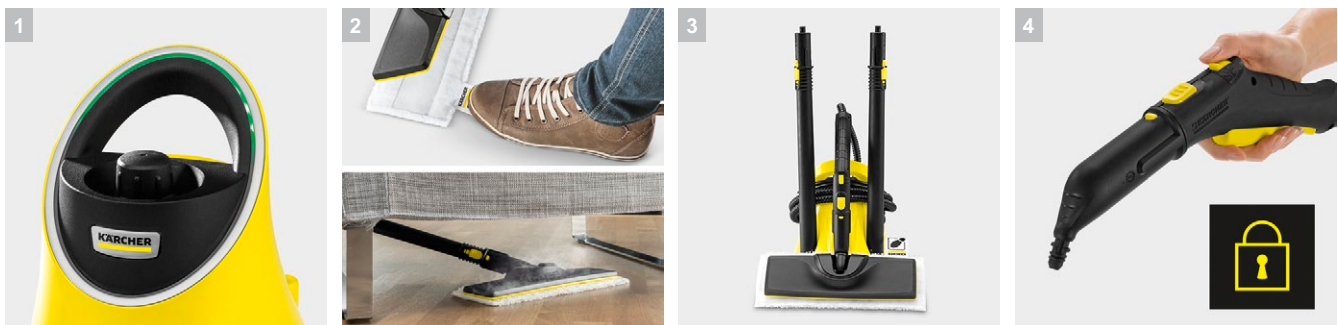

SC 2 Deluxe EasyFix

Модель начального уровня для очистки паром без использования каких-либо чистящих средств. Светодиодный индикатор на ручке отображает текущий режим работы. Аппарат подходит для всех видов твердых поверхностей внутри дома.

1 Светодиодный дисплей на устройстве

- Во время нагрева светодиод красный. Зеленый цвет указывает на режим готовности к работе.

2 Насадка для пола EasyFix с шарниром и удобным креплением салфетки с застежкой-липучкой

- Оптимальные результаты очистки на всех типах твердых поверхностей в доме.
- Система фиксации салфеток для пола на застежке-липучке позволяет легко их закреплять и заменять, не вступая в контакт с грязью.

Технические характеристики и комплектация

KÄRCHER

SC 2 Deluxe EasyFix

- Легкий, компактный аппарат
- Светодиодный дисплей на устройстве
- С комплектом для уборки пола EasyFix

Технические характеристики

Артикул	1.513-243.0	
Штрих-код (EAN)	4054278331553	
Сертификат тестирования*	Убивает до 99,999% вирусов* и до 99,9% бактерий**	
Производительность по площади (до заправки)	м ²	75
Время нагрева	мин	6,5
Нагреватель / Съёмный бачок	л	1 + - / -
Макс. давление пара	бар	3,2
Мощность нагревателя	Вт	1500
Источник питания	В / Гц	220 – 240 / 50 – 60
Длина кабеля	м	4
Вес без аксессуаров	кг	2,68
Габариты (Д x Ш x В)	мм	304 x 231 x 287