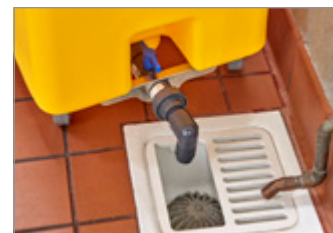

БАК ДЛЯ ВЫМАЧИВАНИЯ/РАССОЛА И CAMCRISPER®

Бак для вымачивания и рассола

- Предназначен для полного погружения мясных или куриных продуктов в рассол для улучшения сохранения влаги, консистенции и аромата.
- Также может быть использован как ванна для отмачивания посуды в санитарном растворе, помогая экономить трудовые затраты на предварительную промывку.
- Прозрачная скользящая крышка всегда остается на месте и помогает сократить риск перекрестного загрязнения.
- Выдерживает температуру от -40° до 70°C.

Ролики диам. 7,6 см: 2 задних фиксированных колеса, 2 передних поворотных колеса.

Цвета: белый (148), желтый (229).
Цвет крышки: прозрачный (135).

Требуются некоторые работы по сборке.

Подвижное колено для слива можно установить в любом направлении в зависимости от необходимости. Используется с дренажным шлангом или без него в зависимости от доступа к стоку в полу. Tank drains easily in 4 minutes when completely full and features an easy to turn 45° ball valve. Подвижное сливное колено и прозрачный шланг обеспечивают слив даже в труднодоступные стоки.