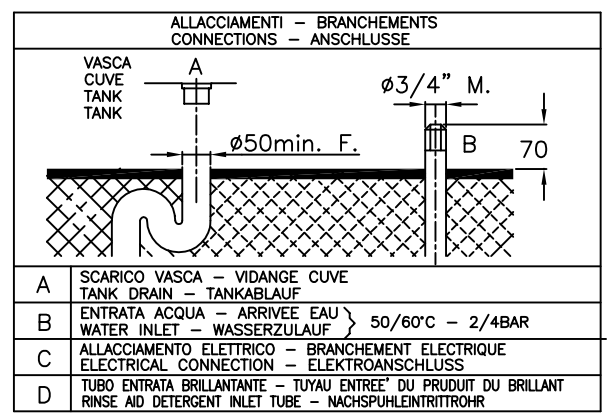

SCALA	MOD.	HSP5 / 50		 <small>VIA LUDOVICO I VENEZIANO SUP. C. VA 2</small> 	
DATA	24/01/18				
FIRMA	m.v.	COD.	INH00148	REV.	