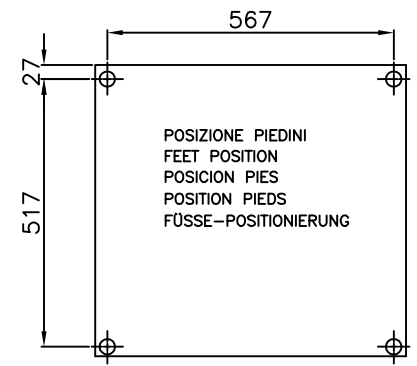

SCALA	MOD.	HSP5 / 50		 <small>VIA LUDOVICO I VENEZIANO SUP. C. VA 2</small> 	
DATA	24/01/18				
FIRMA	m.v.	COD.	INH00148	REV.	