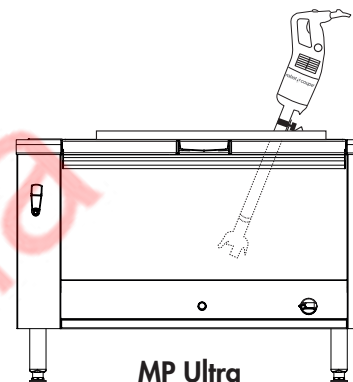

MP Ultra

A

ОПИСАНИЕ МОДЕЛИ

Для приготовления супов-пюре, овощных супов, овощных пюре, фруктовых муссов. Специально для интенсивного использования.

B

ТЕХНИЧЕСКОЕ ОПИСАНИЕ

Ручной миксер MP 350 Ultra - Однофазный 230В/50/1. Мощность 440 Вт - Скорость - 9500 об/мин. Нож, насадка и штанга, длиной 350 мм, полностью из нержавеющей стали. Система «EasyPlug»: съёмный шнур питания.

C

ТЕХНИЧЕСКИЕ ХАРАКТЕРИСТИКИ

Полезная мощность	450 Вт
Электрические характеристики	Однофазный 230В/50/1 2,1 А – поставляется со штепсельной вилкой
Скорость	9500 об/мин
Возможность переработки	95%
Вес-нетто	4,6 кг
Артикул	34800L

НОРМЫ

EN 12100-1 и 2-2004, EN 60204-1-2006, EN 12853, EN 60529-2000 : IP55 и IP34

E

ХАРАКТЕРИСТИКИ ПРОДУКТА

МОТОРНЫЙ БЛОК

- Мощность 450 Вт.
- Вентиляционные отверстия находятся в верхней части моторного блока во избежание попадания влаги в аппарат.
- Для удобства обращения с миксером на моторном блоке имеется выступ, который позволяет удерживать миксер на краю кастрюли.
- Скорость 9500 об/мин.
- Авторегулировка скорости
- Запатентованная система « EasyPlug » для лёгкой замены шнура питания при его поломке.
- Благодаря системе намотки шнура питания, ручной миксер требует меньше места для хранения и служит ещё дольше.

ШТАНГА И НАСАДКА

- Нож, насадка и штанга, длиной 350 мм, полностью из нерж. стали
- Штанга оснащена съёмным ножом - эксклюзивное запатентованное изобретение компании Robot-Coupe.
- Герметичная насадка гарантирует долгий срок службы.

АКСЕССУАРЫ В КОМПЛЕКТЕ

- 1 настенное крепление для ручного миксера.
- 1 ключ для сборки и разборки ножа.