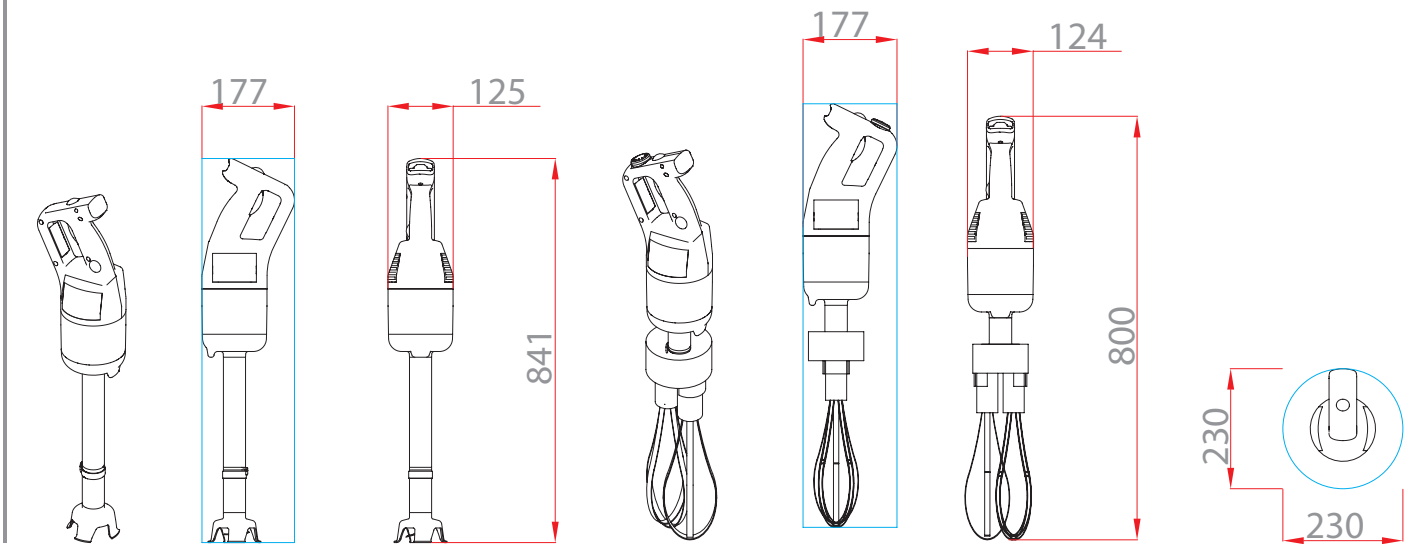

G ЧЕРТЕЖИ

230 B/50/1 – поставляется со шнуром питания и штепсельной вилкой