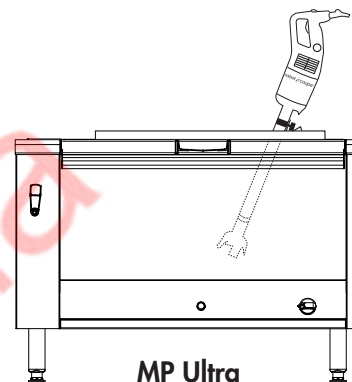

A

ОПИСАНИЕ МОДЕЛИ

Для приготовления супов-пюре, овощных супов, овощных пюре, фруктовых муссов. Специально для интенсивного использования.

Функция «Венчик» для приготовления картофельного пюре, блинного теста, взбитых сливок.

B

ТЕХНИЧЕСКОЕ ОПИСАНИЕ

Ручной миксер MP 450 Ultra Combi - Однофазный 230В/50/1. Мощность 500 Вт - Скорости от 1500 до 9000 об/мин в режиме миксер, от 250 до 1500 об/мин в режиме венчик. Нож, насадка и штанга высотой 450 мм полностью из нержавеющей стали. Система «EasyPlug»: съёмный шнур питания.

C

ТЕХНИЧЕСКИЕ ХАРАКТЕРИСТИКИ

Полезная мощность	500 Вт
Электрические характеристики	Однофазный 230В/50/1 2,1 А – поставляется со штепсельной вилкой
Переменная скорость	1500 - 9000 об/мин в режиме блендер 250 - 1500 об/мин в режиме венчик
Возможность переработки	95%
Вес-нетто	6,1 кг
Артикул	34870L

НОРМЫ

EN 12100-1 и 2-2004, EN 60204-1-2006, EN 12853, EN 60529-2000 : IP55 и IP34

E

ХАРАКТЕРИСТИКИ ПРОДУКТА

МОТОРНЫЙ БЛОК

- Мощность 500 Вт.
- Вентиляционные отверстия находятся в верхней части моторного блока во избежание попадания влаги в аппарат.
- Для удобства обращения с миксером на моторном блоке имеется выступ, который позволяет удерживать миксер на краю кастрюли.
- Регулируемая скорость от 1500 до 9000 об/мин в режиме миксер и от 250 до 1000 об/мин в режиме венчик.
- Авторегулировка скорости
- Запатентованная система « EasyPlug » для лёгкой замены шнура питания при его поломке.
- Благодаря системе намотки шнура питания, ручной миксер требует меньше места для хранения и служит ещё дольше.

ШТАНГА И НАСАДКА

- Нож, насадка и штанга, длиной 450 мм, полностью из нерж. стали
- Штанга оснащена съёмным ножом - эксклюзивное запатентованное изобретение компании Robot-Coupe.
- Герметичная насадка гарантирует долгий срок службы.

АКСЕССУАРЫ В КОМПЛЕКТЕ

- 1 настенное крепление для ручного миксера.
- 1 ключ для сборки и разборки ножа.