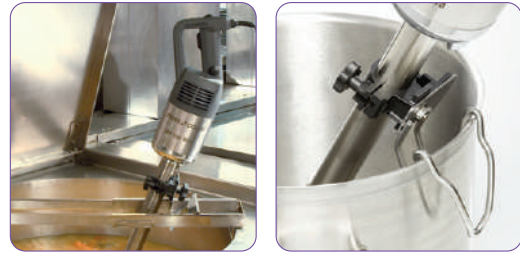

ШТАНГА И НАСАДКА

- Нож, насадка и штанга, длиной 450 мм, полностью из нерж. стали
- Штанга оснащена съёмным ножом - эксклюзивное запатентованное изобретение компании Robot-Coupe.
- Герметичная насадка гарантирует долгий срок службы.

АКСЕССУАРЫ В КОМПЛЕКТЕ

- 1 настенное крепление для ручного миксера.
- 1 ключ для сборки и разборки ножа.

MP 450 Ultra Combi

F ДОПОЛНИТЕЛЬНЫЕ АКСЕССУАРЫ

- 3 регулируемых крепления из нерж. стали:
 - арт. 27363 - для кастрюль диаметром от 330 до 650 мм
 - арт. 27364 - для кастрюль диаметром от 500 до 1000 мм
 - арт. 27365 - для кастрюль диаметром от 850 до 1300 мм
- 1 универсальное крепление:
 - арт. 27358 - для крепления на краю кастрюли