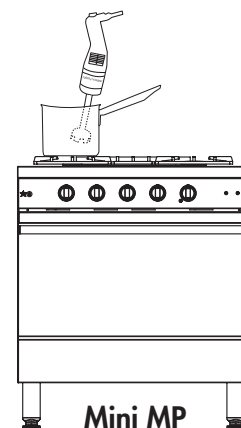

Mini MP 240 Combi

НОВАЯ НАСАДКА
ИЗ НЕРЖ. СТАЛИ

D

Объем кастрюли:

до 15 л

▶ Для небольших порций

Mini MP

A