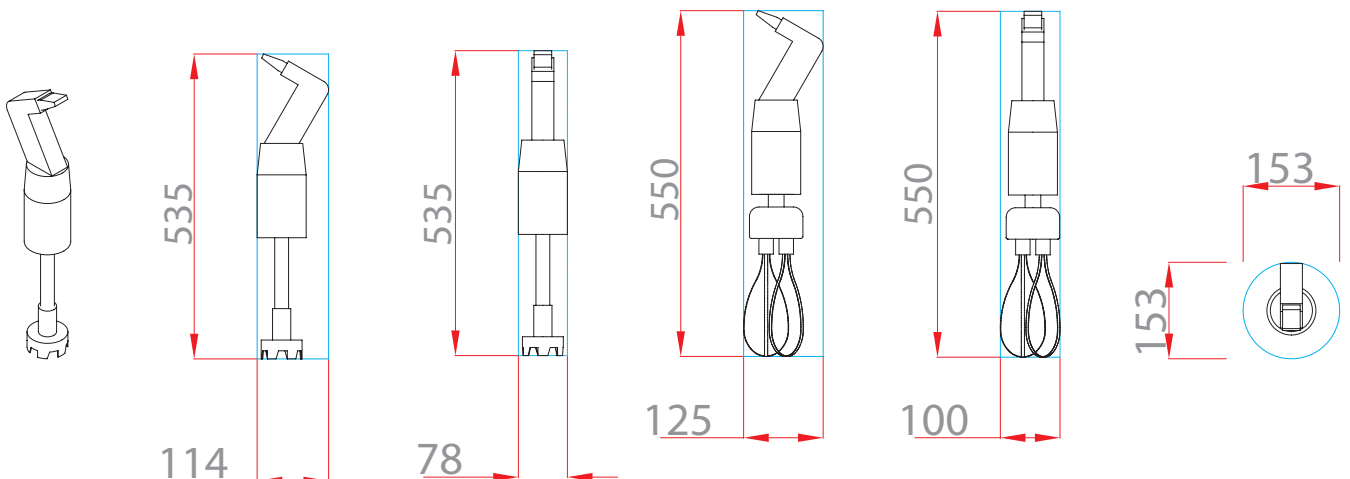

ШТАНГА И НАСАДКА

- Нож, насадка и штанга, длиной 240 мм, полностью из нерж. стали
- Штанга оснащена съёмным ножом - эксклюзивное запатентованное изобретение компании Robot-Coupe.

АКСЕССУАРЫ В КОМПЛЕКТЕ

- 1 настенное крепление для ручного миксера.
- 1 ключ для сборки и разборки ножа.

Mini MP 240 Combi

F ДОПОЛНИТЕЛЬНЫЕ АКСЕССУАРЫ

Minipot® и Mixipot® : Индукционные ёмкости из нерж. стали для приготовления любых блюд.

www.kiy-v.ua

G ЧЕРТЕЖИ

230 В/50/1 – поставляется со шнуром питания и штепсельной вилкой