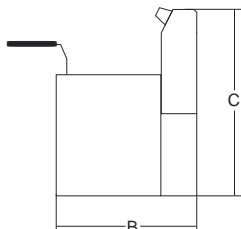

# ELDORADO

friggitrici  
fryers

ELDORADO 8X2R

- Costruita in acciaio inox.
- Cestello rinforzato.
- Termostato e sonda cut-off di sicurezza e pulsante di ripristino.
- Resistenze corazzate.
- Corpo riscaldante rimovibile e micro di sicurezza.
- Protezione antiurto su resistenze facilmente smontabile.
- Posizione di sgocciolo per cestello.
- Coperchio in dotazione.
- Rubinetto opzionale.

ELDORADO 5

ELDORADO 5X2

ELDORADO 8R

ELDORADO 8X2

Protezione antiurto resistenze  
Shockproof protection for resistances

Posizione di sgocciolo  
Position of drip

Pratico cestello da maneggiare  
Easy to handle basket

(A) Bulbo termostato  
(B) Pulsante di ripristino cut-off  
(A) Thermostat bulb  
(B) Cut-off reset button

Facile da smontare e pulire  
Easy to disassemble and clean

					(A)	(B)	(C)			
	watt	1ph	lit	mm	mm	mm	mm	kg	mm	kg
<b>Eldorado 5</b>	2.700	1ph	min. 1,8 - max 3,2	220x120 h.100	180	420	360	6	260x590x450	7
<b>Eldorado 5x2</b>	2.700+2.700	1ph	min. 1,8 - max 3,2	220x120 h.100 (x2)	360	420	360	12	720x540x480	13
<b>Eldorado 5+8</b>	2.700+3.300	1ph	5 - min. 1,8 - max 3,2 8 - min. 3 - max 5	220x120 h.100 230x205 h.100	450	420	360	13	720x540x480	14
<b>Eldorado 8</b>	3.300	1ph	min. 3 - max 5	230x205 h.100	270	420	360	7	570x320x420	8
<b>Eldorado 8x2</b>	3.300+3.300	1ph/3ph	min. 3 - max 5	230x205 h.100 (x2)	530	420	360	14	720x540x480	15
<b>Eldorado 8R</b>	3.300	1ph	min. 3 - max 5	230x205 h.100	270	420	360	7,5	570x320x420	8,5
<b>Eldorado 8x2R</b>	3.300+3.300	1ph/3ph	min. 3 - max 5	230x205 h.100 (x2)	530	420	360	15	570x540x480	16
<b>Eldorado 10R</b>	6.000	3ph	min. 3,8 - max 6	250x240 h.100	270	460	360	9	720x540x480	10
<b>Eldorado 10X2R</b>	6.000+6.000	3ph	min. 3,8 - max 6	250x240 h.100 (x2)	520	460	360	18	720x540x480	20

ELDORADO 10X2R

ELDORADO 10R

ELDORADO 5+8