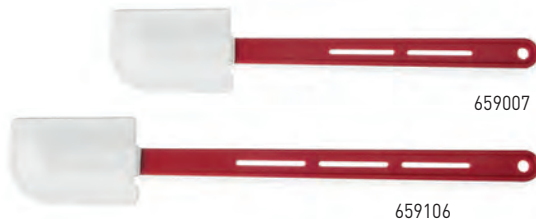

659007

659106

СКРЕБОК ДЛЯ ТЕСТА

- Ручка сделана из ABS-пластика
- Силиконовая лопатка

код	длина лезвия (мм)	мм
659014	90	55x270
659007	105	70x360
659106	105	70x420