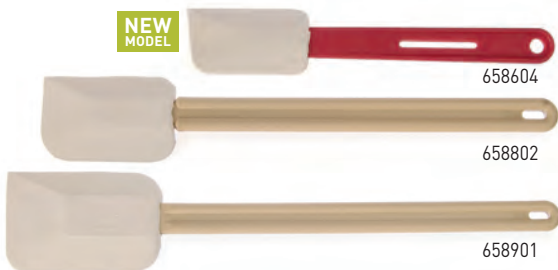

### СКРЕБОК ДЛЯ ТЕСТА

- Ручка сделана из ABS-пластика
- Лопатка из синтетической резины

код	длина лезвия (мм)	мм
659205	90	52x257
659304	116	70x358
659403	116	70x410

NEW  
MODEL

658604

658802

658901

### СКРЕБОК ДЛЯ ТЕСТА

- Сделан из нейлона, укрепленного стекловолокном
- С резиновой лопаткой
- Не предназначен для горячих блюд

код	длина лезвия (мм)	мм
658604	90	55x260
658703	90	75x320
658802	90	75x425
658901	150	100x515

### ДЕРЕВЯННЫЙ СМЕСИТЕЛЬ

- Для смешивания большого количества супов и других жидких и полутвердых продуктов в кастрюлях, и сковородках
- Изготовлен из целого куска сырого бука, благодаря чему они не расслаиваются, как клееные деревянные изделия
- Отличается исключительной прочностью и высокой твердостью