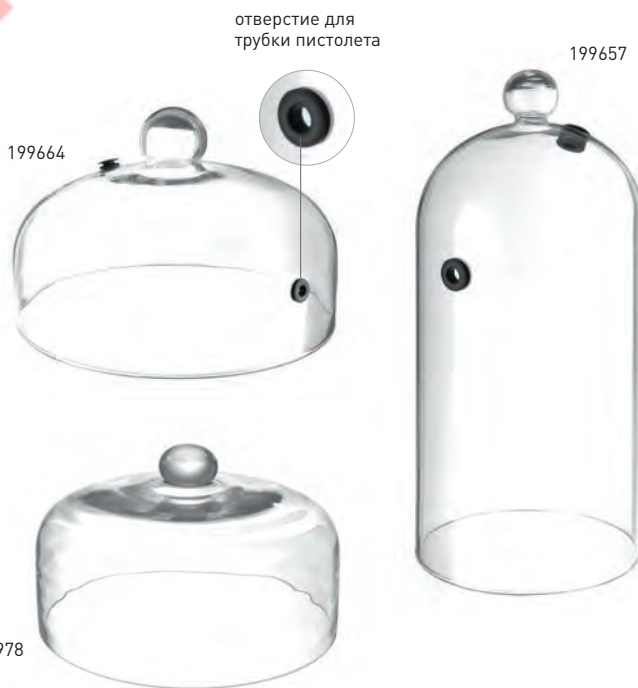

СТЕКЛЯНИЙ КУПОЛ

- Ідеально підходить для використання разом з коптільним пістолетом, дозволяє ефективно подавати страви

код	мм
199978	ø245x(H)150