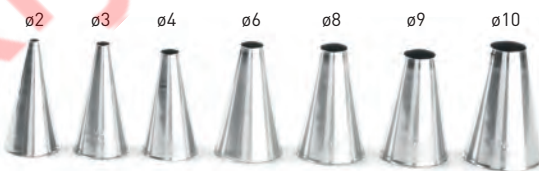

551325 551295 551332 551349 551356 551264 551363

НАСАДКИ ДЛЯ КОНДИТЕРСКИХ МЕШКОВ - ФОРМА ПРОСТАЯ

код	мм
551325	Ø2
551295	Ø3
551332	Ø4
551349	Ø6
551356	Ø8
551264	Ø9
551363	Ø10