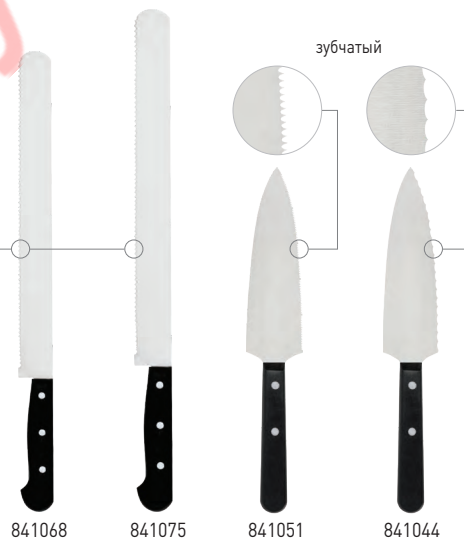

Посмотреть
видео ролик

855706

855690

855744

ЛОПАТКА - УЗКАЯ

- Для работы с кремом и глазурью

- Гладкая и гибкая

код	длина лезвия (мм)	мм
855706	110	17x220
855690	203	34x332
855744	250	39x375

840962

840979

841037

840986

840993

зубчатый

зубчатый

зубчатый

841068

841075

841051

841044

НОЖ ДЛЯ ПЛОСКОГО ТЕСТА

- Нержавеющая сталь

- Ручка из литого полипропилена PP, без заклепок

код	-	длина лезвия (мм)
840962	плоский	300
840979	плоский	350
841037	зубчатый	350
840986	зубчатый	300
840993	зубчатый	300