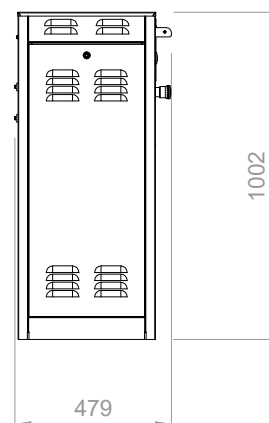

GMP 1400ES

ИНФОРМАЦИИ ДЛЯ УСТАНОВКИ

СПЕРЕДИ

СБОКУ

СВЕРХУ

ТРЕБОВАНИЯ

Электропровод + вилка промышленная			
	230В/1/50-60Гц 34 А	230В/3/50-60Гц 20 А	400В/3/50-60Гц 13 А
Общая мощность	7,73 кВт	7,73 кВт	7,73 кВт
Дифференциальный выключатель	$I_{dn} = 0.03 \text{ A}$	$I_{dn} = 0.03 \text{ A}$	$I_{dn} = 0.03 \text{ A}$
Всасывание паров	опция $\varnothing 70 \text{ мм}$, 30 м ³ /час	опция $\varnothing 70 \text{ мм}$, 30 м ³ /час	опция $\varnothing 70 \text{ мм}$, 30 м ³ /час
Необходимое свободное пространство вокруг машины	сзади: нет - справа: 650 мм - слева: нет		