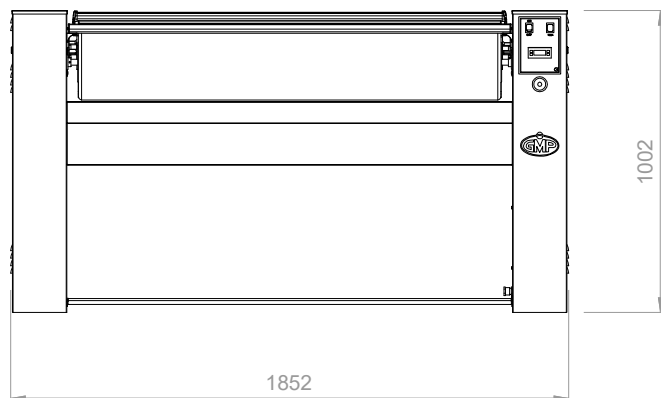

GMP 1400ES

ИНФОРМАЦИИ ДЛЯ УСТАНОВКИ

СПЕРЕДИ

СБОКУ

СВЕРХУ

ТРЕБОВАНИЯ

Электропровод + вилка промышленная			
	230В/1/50-60Гц 34 А	230В/3/50-60Гц 20 А	400В/3/50-60Гц 13 А
Общая мощность	7,73 кВт	7,73 кВт	7,73 кВт
Дифференциальный выключатель	$I_{dn} = 0.03 \text{ A}$	$I_{dn} = 0.03 \text{ A}$	$I_{dn} = 0.03 \text{ A}$
Всасывание паров	опция $\varnothing 70 \text{ мм}$, 30 м ³ /час	опция $\varnothing 70 \text{ мм}$, 30 м ³ /час	опция $\varnothing 70 \text{ мм}$, 30 м ³ /час
Необходимое свободное пространство вокруг машины	сзади: нет - справа: 650 мм - слева: нет		