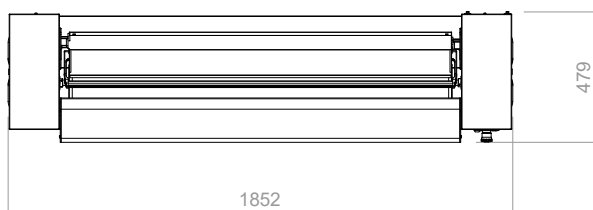

GMP 1400ES

ИНФОРМАЦИИ ДЛЯ УСТАНОВКИ

СПЕРЕДИ

СБОКУ

СВЕРХУ

ТРЕБОВАНИЯ

Электропровод + вилка промышленная			
	230В/1/50-60Гц 34 А	230В/3/50-60Гц 20 А	400В/3/50-60Гц 13 А
Общая мощность	7,73 кВт	7,73 кВт	7,73 кВт
Дифференциальный выключатель	$I_{dn} = 0.03 \text{ A}$	$I_{dn} = 0.03 \text{ A}$	$I_{dn} = 0.03 \text{ A}$
Всасывание паров	опция $\varnothing 70 \text{ мм}$, 30 м ³ /час	опция $\varnothing 70 \text{ мм}$, 30 м ³ /час	опция $\varnothing 70 \text{ мм}$, 30 м ³ /час
Необходимое свободное пространство вокруг машины	сзади: нет - справа: 650 мм - слева: нет		