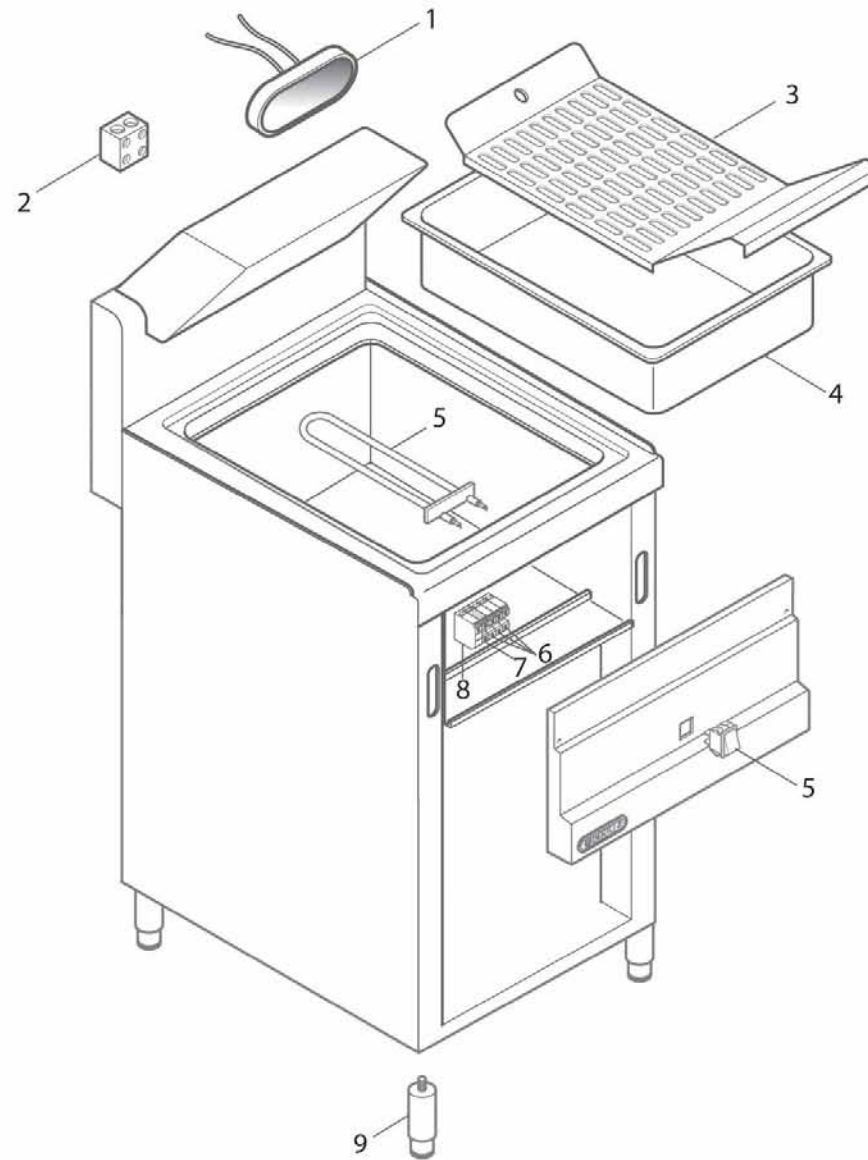

Artikel-Nr.: **WB479**
Item-Nr.: **WB479**

Die Zeichnungen der gleichen Geräte, aber unterschiedlichen
Größen (2 bis 6 flammig) sind identisch!!!

Artikel-Nr.: **WB479**
Item-Nr.: **WB479**

Die Zeichnungen der gleichen Geräte, aber unterschiedlichen
Größen (2 bis 6 flammig) sind identisch!!!

Pos. Item	Codice Code	Descrizione	Item Description	Designation articles	Artikelbeschreibung	Decripción articulos	N° pezzi No. pieces
1	22016100	Resistenza superiore 650w	650w higher heating element	RÉsistance superieur 650w	Oberer Widerstand 650w	Resistencia superior 650w	1
2	22184600	Morsettiera steatite 2 poli pe	2-pole steatite terminal board	Bornier en stÉatite 2 pÔles	2-pol-Klemmenleiste aus Speckstein	Bornera en esteatita 2 polos	1
3	36838000	Fondo scolapatate e6sp6b/m s.600	Drip-pommes frites bottom s.600	Fond Égoutte pomme frites s.600	Abgiess pommes frites boden s.600	Fondo reposa patatas s.600	1
4	22506400	Ba1/1 bacin. 1/1gn 150mm inox	Inox tray 1/1gn 150mm inox	Cuvette inox 1/1gn 150mm inox	Rostfr. Wanne 1/1gn 150mm inox	Cubeta inox 1/1gn 150mm inox	1
5	22016500	Resi. infer.350w-230v per e6sp6b	11500w 230v he. element e6sp6b	RÉsistance 11500w 230v e6sp6b	Widerstand 11500w 230v e6sp6b	Resistencia 11500w 230v e6sp6b	1
6	25186100	Morsetto grigio 10mmq	Grey terminal 10mmq	Borne gris 10mmq	Graue Klemme 10mmq	Borne gris 10mmq	3
7	25186300	Morsetto blu 10mmq v0	Blue terminal 10mmq	Borne blue 10mmq	Blaue Klemme 10mmq	Borne azul 10mmq	1
8	25186500	Morsetto g/verde 10mmq v0	Green terminal 10mmq	Borne verte 10mmq	Grüne Klemme 10mmq	Borne verde 10mmq	1
9	24684200	Piedino inox 1 1/2 h-125/175	Foot 1 1/2 h-125/175	Pied 1 1/2 h-125/175	Fuss 1 1/2 h-125/175	Pata 1 1/2 h-125/175	4
10	22056600	Interruttore luminoso 250v.	Lamp-switch 250v	Interrupteur lumineus 250v	Lampe-Schalter 250v	Interruptor luminoso 250v	1