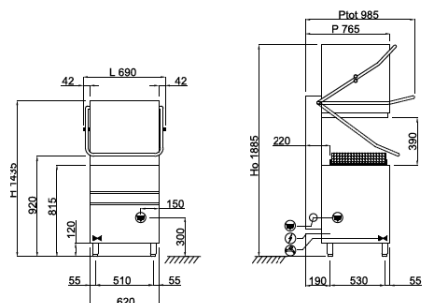

Купольная посудомоечная машина **K1100E** является наиболее подходящим решением для всех потребностей, связанных с мытьем разных типов посуды, в частности, стаканов, тарелок, предметов средних размеров и вместимостью GN 1/1 620мм ширины, гарантируя максимальную производительность 60 корзин/час (1080 тарелок/час). Купольные машины оснащены легко снимаемой рамой для корзины в целях упрощения чистки, а также штампованной закругленной ванной со встроенными фильтрами для обеспечения идеального слива и оптимальной чистоты. Пусковая система "PUSH TO START" гарантирует экономию ресурсов, предотвращая холостой запуск машины.

Технические характеристики	KORAL LINE K1100E
Габ.размеры - (mm) L - P - H	620x770x1435/1900h
Кол-во кассет/час (+55°C)	Max 60
Макс.высота бокала	390mm
Ø макс.тарелки	415mm
Макс.высота кастрюли	390mm
Литраж корзины для хлеба	40 (H=390mm)
Противень	GN1/I
ТЭН ванны - Емкость ванны	4,5kW - 37lt
Мощность бойлера - Емкость бойлера	5,4kW - 7,3lt
Мощность моющего насоса	1,34kW / 1,8Hp
Номинальная мощность /Мощность тока	6,52kW / 16A
Стандартное питание и напряжение	400V3N+T 50Hz
Рекомендуемый подвод воды	+55°C
Жесткость воды	7÷10 °f
Потребление воды за цикл (при рекомендованном давлении воды 2 Бар)	2,0lt
Регулируемый дозатор моющего и ополаскивающего средства	ELECTRIC
<b>Базовая комплектация</b>	
Корзина для стаканов 500x500x100мм	1
Корзина для 18 тарелок 500x500x100мм	2
Держатель для приборов с 8-ю ячейками	1
Встроенный фильтр ванны	2
<b>OPTIONAL</b>	
Сенсорный дисплей UNIKO с системой wi-fi и IKLOUD	●
опции 230V/3+T	●
Насос давления 0,5Hp	●
Сливной насос 40 Вт	●
Тэн бойлера 4,5кВт	●
Тэн бойлера 5,4кВт	●
принадлежности для смягчения воды:система reverse osmosis	-
Корзина для противней с 4-мя делениями 500x500x200мм	●
наклонная корзина для винных бокалов 500x500x170мм	●
Регулируемые ножи из нерж. стали 50-70мм	-
Дистанционный контроллер с ЖК-дисплеем	●

## K1100E

 400V3N+T 6,52kW  
L=1950 (5 POLES)

 G 3/4" M  
L=1200

 Ø25x30  
L=1550